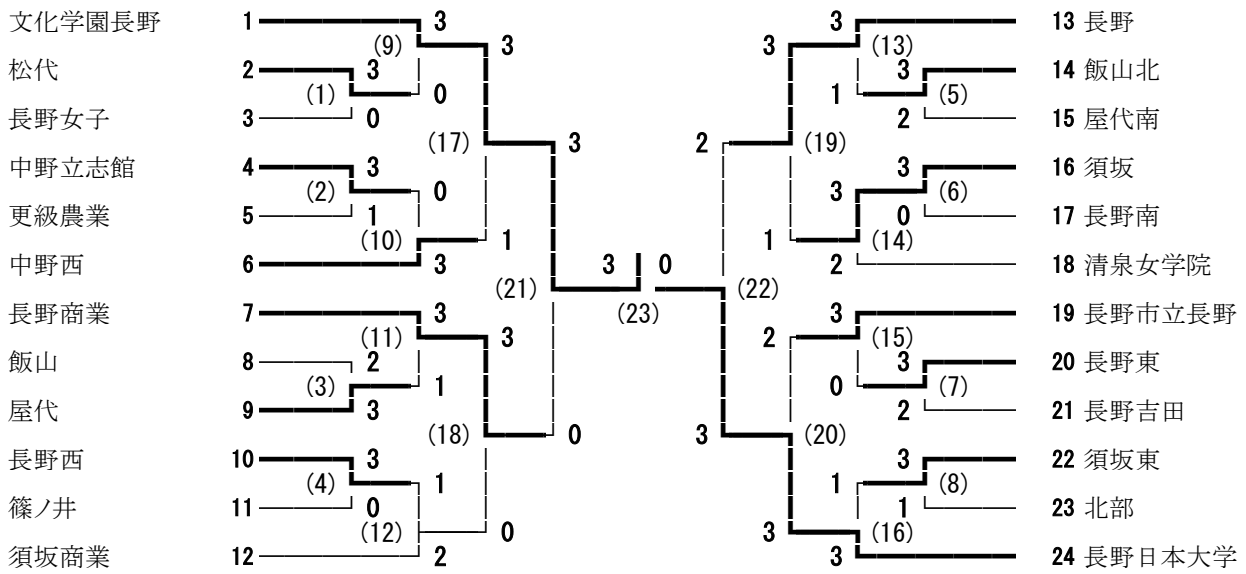

平成26年度北信地区高校総合体育大会バドミントン競技 女子学校対抗

代表決定戦
 中野西 6 3
 須坂商業 12 2 (25)

順位決定戦
 1 3
 (24)

代表決定戦
 3 3
 2 2 (26)
 16 須坂
 19 長野市立長野