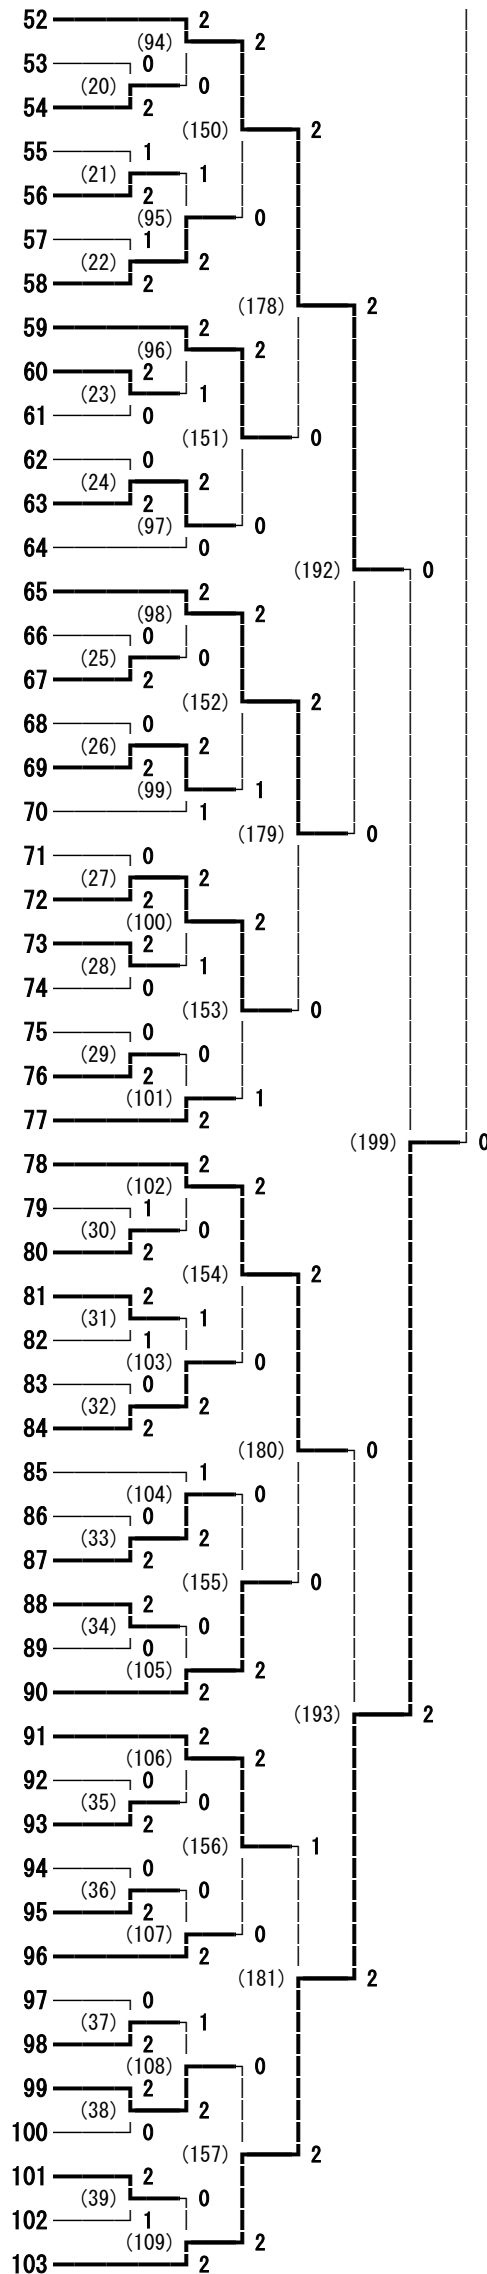

平成27年度 北信地区高校1年生バドミントン大会 シングルス男子シングルス

北村 雄人 (市立長野)
 永田 峻真 (須坂創成)
 原 大斗 (長野日本大学)
 嶋田 椋太 (飯山)
 須藤 立樹 (長野俊英)
 田中 駿太 (須坂)
 小山 溪斗 (長野西)
 蔵之内 俊 (長野吉田)
 グルン 竜生 (中野立志館)
 伊藤 雅幸 (篠ノ井)
 安藤 柊人 (松代)
 赤池 俊介 (屋代)
 近藤 司 (篠ノ井犀峽)
 西澤 平 (北部)
 伊藤 竜馬 (長野)
 坂口 慧 (長野吉田)
 戸谷 亮太 (長野東)
 神山 直樹 (長野商業)
 中曾根 稜 (篠ノ井)
 岩井 達弥 (更級農業)
 佐藤 天 (市立長野)
 池松 洋平 (須坂創成)
 湯本 竜也 (中野西)
 奥原 航太 (長野日本大学)
 中村 颯介 (長野吉田)
 日詰 貴洋 (長野工業)
 中村 祥一 (屋代)
 山田 健斗 (須坂)
 斉藤 祐吉 (須坂創成)
 宮島 拓也 (長野東)
 若槻 俊太郎 (長野吉田)
 田中 洋夢 (須坂東)
 山崎 優 (長野)
 松澤 祐太 (長野日本大学)
 常田 純悟 (飯山)
 久野 清斗 (更級農業)
 徳武 駿 (長野西)
 柳澤 海斗 (篠ノ井)
 沼田 大志 (長野商業)
 竹中 雄太朗 (長野南)
 竹野 大夢 (長野工業高専)
 武田 峻輔 (市立長野)
 瀧澤 悠 (松代)
 平林 拓士 (須坂東)
 山岸 佳那人 (須坂)
 荒井 秀雄毅 (屋代南)
 竹内 健 (屋代)
 中村 泰星 (長野俊英)
 小林 和幹 (北部)
 中澤 洸紀 (長野西)
 古田 将也 (長野吉田)
 奥山 龍之介 (須坂創成)

(204)

155 太田 知志 (長野商業)
 156 北澤 昇伍 (長野吉田)
 157 和田 勇祐 (長野西)
 158 池田 省吾 (篠ノ井)
 159 武藤 大海 (北部)
 160 丸山 椋亮 (長野南)
 161 北村 優宇貴 (長野日本大学)
 162 玉井 海斗 (須坂創成)
 163 山口 亮 (篠ノ井犀峽)
 164 宮本 慎 (須坂)
 165 竹下 大貴 (市立長野)
 166 山本 柚希 (須坂東)
 167 山田 寛顕 (中野西)
 168 近藤 佑哉 (長野)
 169 山崎 伊織 (屋代)
 170 小山 航平 (篠ノ井)
 171 柳澤 竜輝 (更級農業)
 172 浅田 康博 (長野工業高専)
 173 小池 智大 (長野吉田)
 174 大塚 友葵 (須坂)
 175 小林 宙 (飯山)
 176 高橋 昂大 (須坂東)
 177 北村 一騎 (長野工業)
 178 鹿田 悠生 (長野吉田)
 179 佐々木 翔一 (長野西)
 180 佐藤 元紀 (市立長野)
 181 三澤 涼太 (篠ノ井)
 182 宮崎 陽大 (須坂創成)
 183 波切 大晟 (市立長野)
 184 徳竹 慎太郎 (長野工業高専)
 185 藤澤 拓 (須坂)
 186 沓掛 勇介 (屋代)
 187 矢野 将吾 (長野日本大学)
 188 小松 司 (屋代南)
 189 豎谷 駿 (長野吉田)
 190 高木 真虎 (長野東)
 191 荒井 柊馬 (更級農業)
 192 小古井 侑斗 (中野立志館)
 193 岡沢 詩音 (長野西)
 194 中山 直希 (須坂東)
 195 内山 康介 (北部)
 196 池田 葵 (須坂創成)
 197 唐澤 駿 (長野俊英)
 198 平林 竜一 (松代)
 199 内堀 滉己 (更級農業)
 200 佐鳥 広樹 (屋代)
 201 山口 真輝 (中野西)
 202 小林 颯 (坂城)
 203 土屋 匠 (須坂)
 204 山上 玲於 (長野日本大学)
 205 中澤 望 (長野吉田)