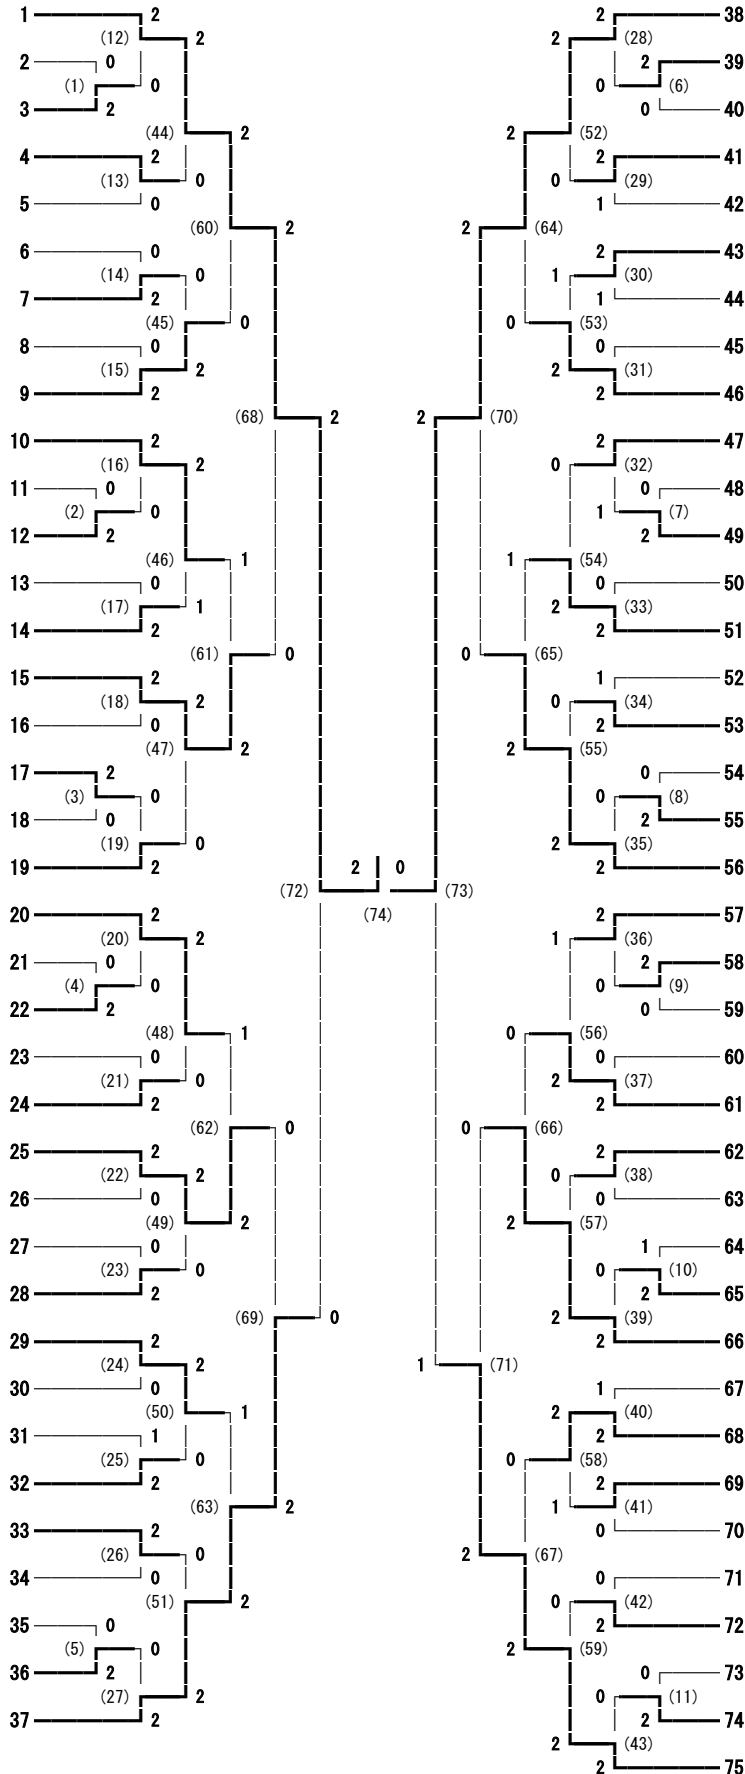

2014/7/26.27

平成26年度全日本ジュニア北信地区予選男子ダブルス

- 安藤 拓実・座光寺 直人 (長野商業)
- 下司 晴樹・小林 祐也 (屋代南)
- 上條 大河・前川 篤史 (長野)
- 村上 誠一郎・山口 拓己 (長野西)
- 坂本 瑛祐・高橋 賢作 (須坂)
- 吉田 佑太・植原 健太 (長野俊英)
- 岡村 航弥・常田 裕史 (長野東)
- 河原田 翔平・青木 亮太 (須坂東)
- 中條 健悟・井上 拓哉 (長野南)
- 倉島 雅也・杉浦 友泰 (松代)
- 鶴田 寛人・大日向 優汰 (屋代)
- 酒井 大樹・小山 拓朗 (長野吉田)
- 大谷 卓己・小林 由智 (篠ノ井)
- 小山 翔・田村 涼 (坂城)
- 小松 郁也・望月 大翔 (中野立志館)
- 鈴木 大心・土屋 遼太 (中野西)
- 西村 和希・高見澤 康宏 (長野日本大学)
- 高橋 隆太・小椋 和喜 (長野工業高专)
- 大塚 光一・湯川 秀一 (長野工業)
- 和田 昂太・横田 寛人 (長野市立長野)
- 高山 翔太・小橋 学広 (飯山・飯山北)
- 山本 祥大・豊田 博人 (長野工業)
- 緑川 和秀・清水 悠斗 (屋代南)
- 中島 明伸・小山 翔吾 (長野工業高专)
- 森 俊博・塚田 歙太 (長野吉田)
- 木原 崇良・町田 和樹 (須坂)
- 中澤 新・半田 大輔 (屋代)
- 吉澤 隼弥・小林 寛渡 (長野商業)
- 山際 諒・戸谷 奏太 (長野日本大学)
- 月岡 慎弥・山岸 和将 (松代)
- 荒井 利彦・中村 大地 (中野立志館)
- 中西 陽太・坂本 侑史 (篠ノ井)
- 速水 陸弥・布施谷 直人 (中野西)
- 鎌倉 知海・駒木 丈寛 (長野東)
- 久保田 裕英・徳武 忠謙 (北部)
- 大坪 俊哉・小川 尚哉 (坂城)
- 中澤 賢史・島田 啓太 (長野)